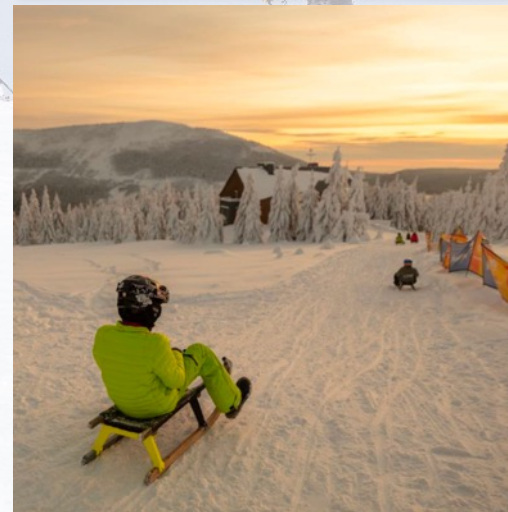

ZIMNÍ ZÁŽITKY SÁŇKAŘSKÁ SHOW

Zavzpomínejte na svá dětská léta při nezapomenutelné jízdě na 3 km dlouhé sáňkařské dráze ve Špindlerově Mlýně s převýšením téměř 400 metrů, spojené se zábavnými týmovými soutěžemi na sněhu se saněmi i bez nich. Skvělý program ve dne i v noci, využijete-li večerní jízdy na osvětlené dráze.

Pozn.: Chod sáňkařské dráhy je upraven provozním řádem, který zahrnuje např. zákaz jízdy pod vlivem alkoholu (článek č. II.1.).

2 - 4 H

5 - 100

**FYZICKÁ
NÁROČNOST**

START
U ERLEBACHOVY BOUDY
(1150 M N.N.)

•
KONEC
U DÍVČÍ LÁVKY (780 M .N.M)

•
**ZAJIŠTĚNÍ DOPRAVY
NA START DRÁHY**

**OBČERSTVENÍ
V CÍLI DRÁHY**

•
TÝMOVÉ ÚKOLY
ROZMÍSTĚNÉ PO TRASE
(DLE VAŠEHO VÝBĚRU)

•
**MOŽNOST ABSOLVOVÁNÍ
VÍCE JÍZD**

...akce dotažená do puntíku

www.ypoint.cz