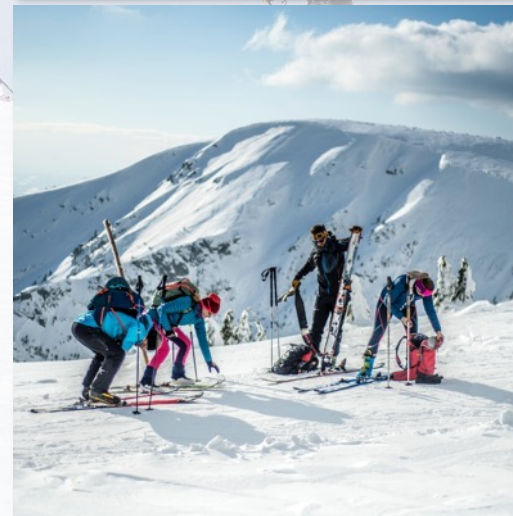

2 - 7 H

1 - 40

FYZICKÁ
NÁROČNOST

TRASU VŽDY PLÁNUJEME
DLE POVĚTRNOSTNÍCH
PODMÍNEK A ZKUŠENOSTÍ
SKUPINY

!!! TIP !!!

VEČERNÍ VÝLET ZA SVITU
MĚSÍCE A ČELOVEK

THE MORNING CALL
SKIALPOVÝ ZÁŽITEK
PŘI ROZBŘESKU

...akce dotažená do puntíku